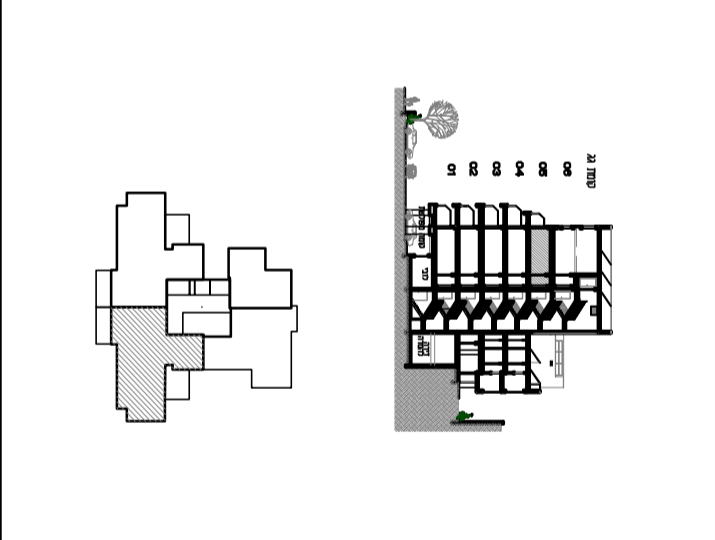

תכנית : ש.ר.א.ל. פ.י.נ. - אדריכל
 תאריך: ערדון : 06.04.2022 : 03/מח-81-50-05

ק.ת. 50 : 1
 דירה מס' M14

8 בנין מס' 8
 חכנית קומה 5

אחים אום שותפות רשומה רמת בית שמש - שכונה 3ד בנין מס' 8 כגורש מס' 728

דירת 3 חדרים
 שטח דירה 94.0 מ"ר
 שטח מרפסות (גזוסטר) 18.5 מ"ר
 שטח מרפסות אג --- מ"ר
 שטח מקורה מחוץ שטח המרפסות --- מ"ר
 שטח גינה --- מ"ר