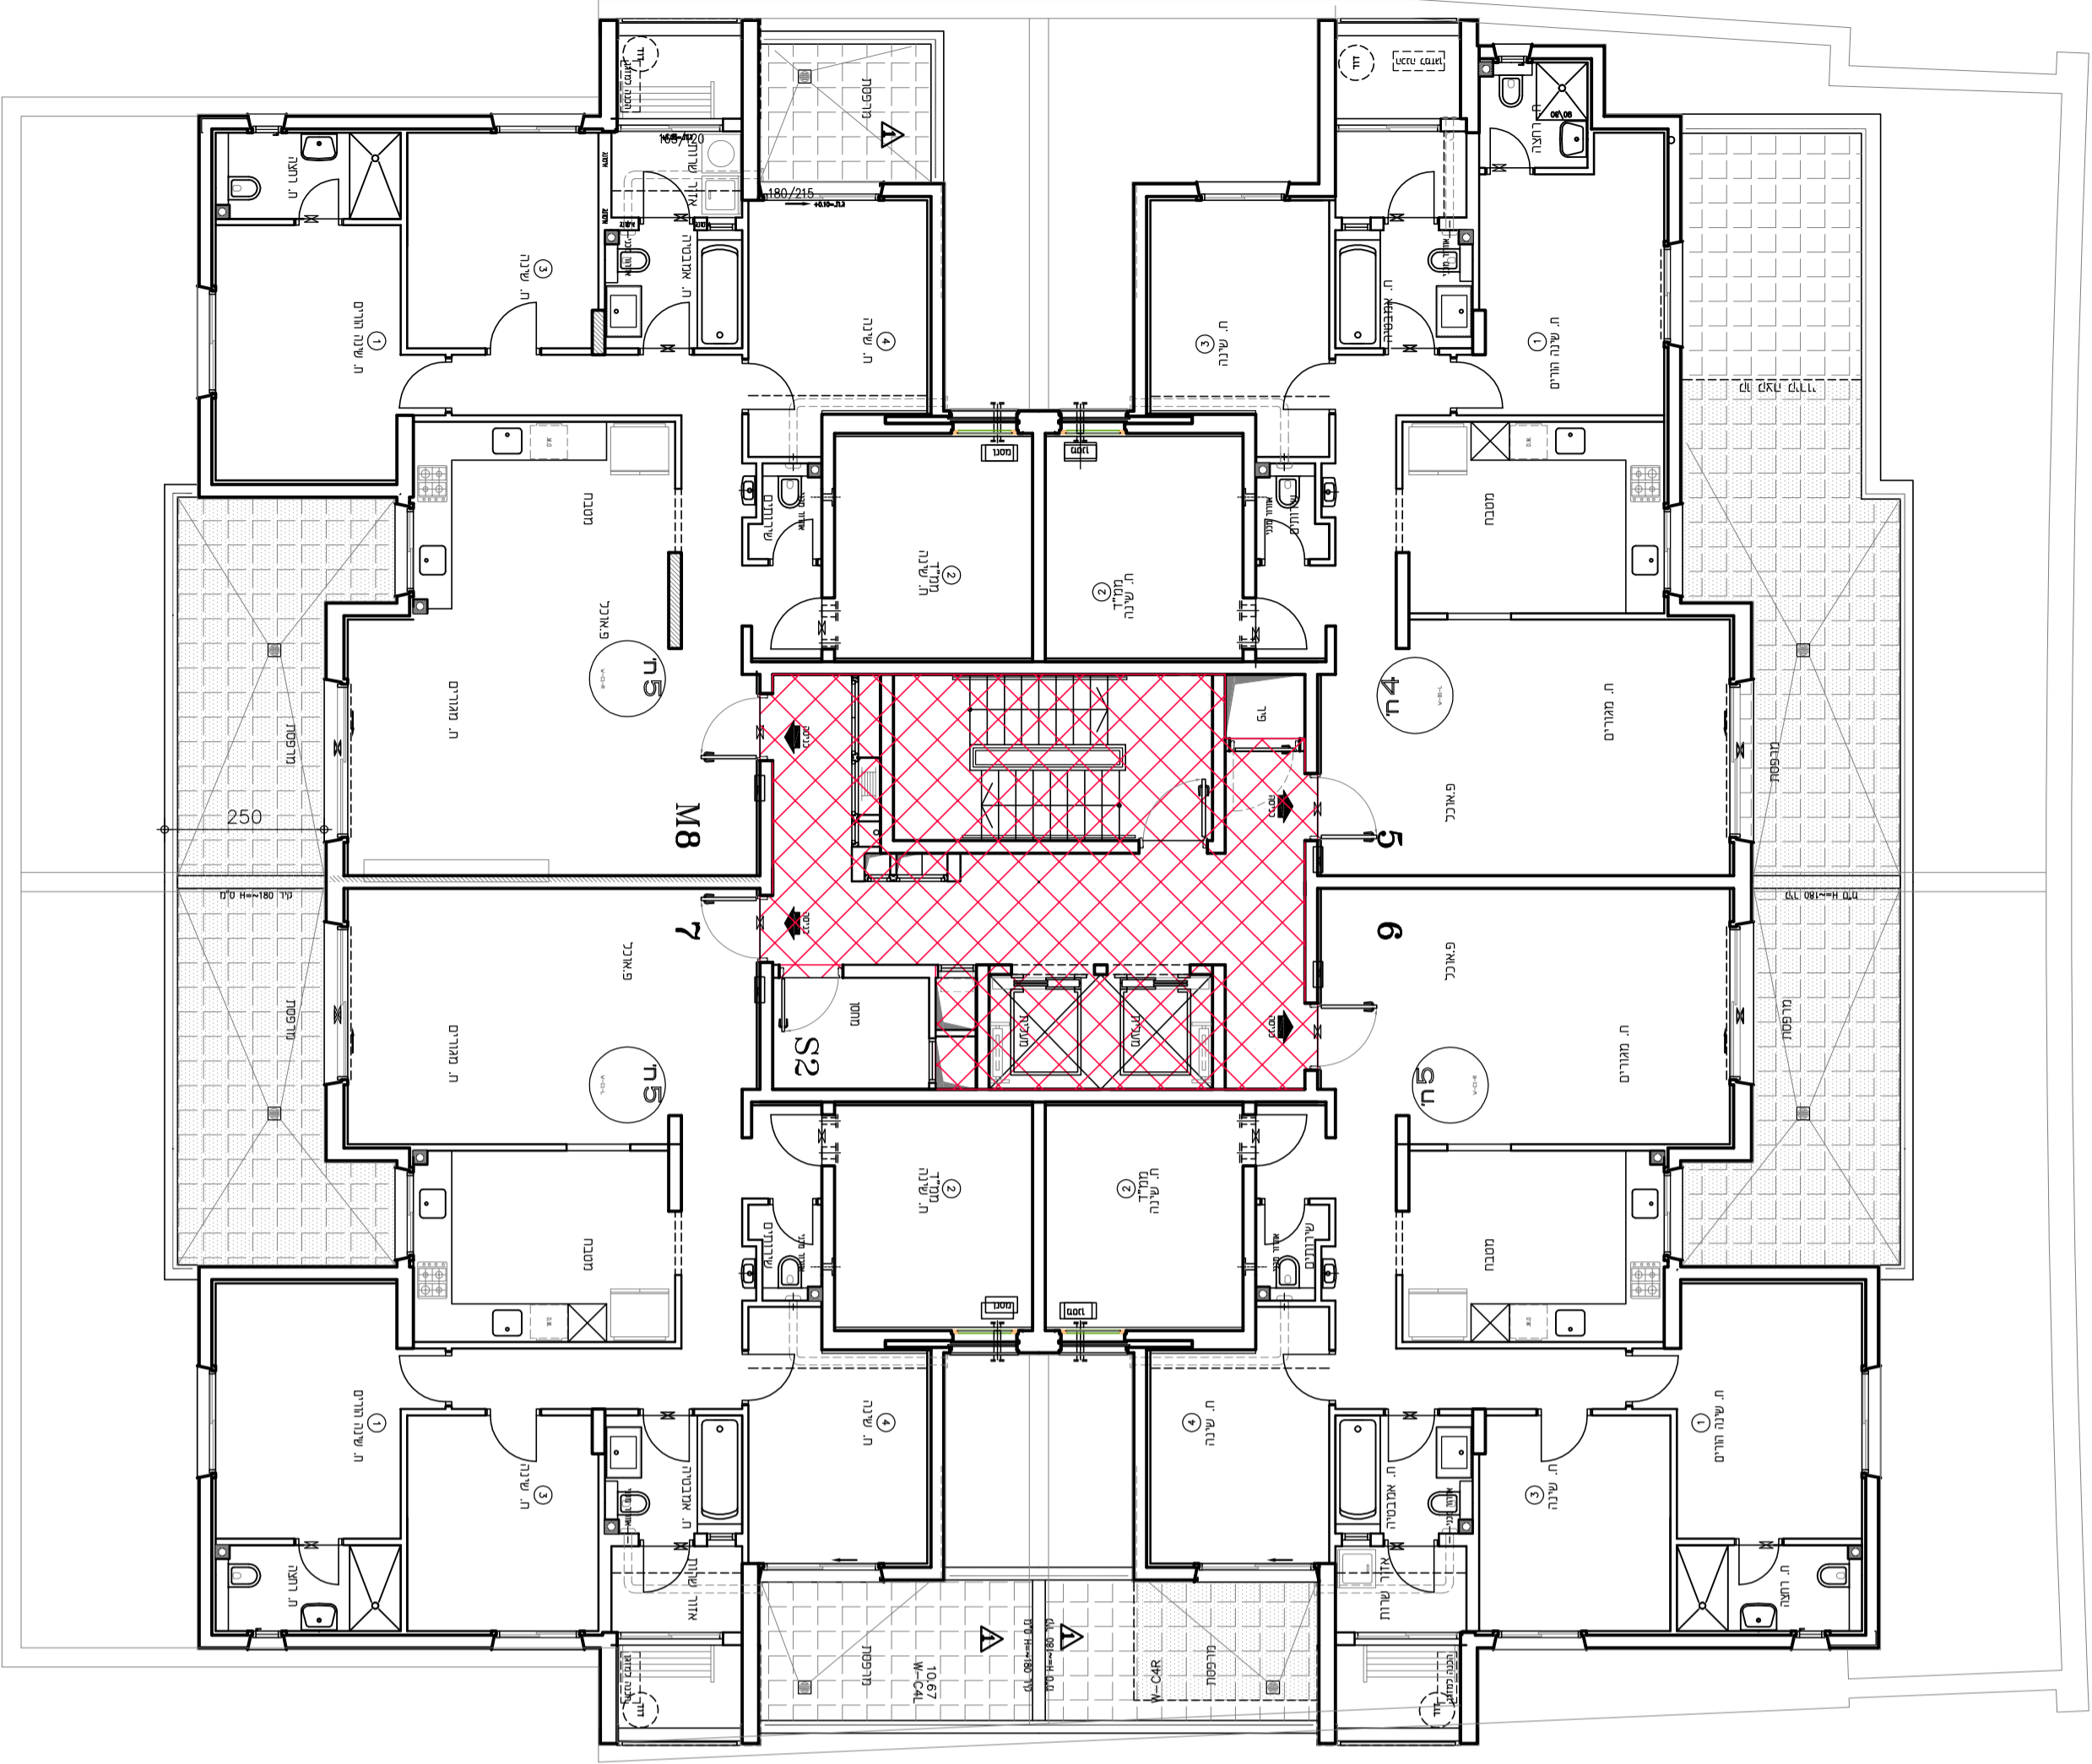

שטח משותף

שטח מכרה א' (קומה אחת מעל)

תוכנו : שרטוט פני - אדריכל  
תאריך עדכון : 27.03.2022

ק.ת. 100 : 1

בנין מס' 4  
תכנית קומה 2

אתרים אום שותפות רשומה  
רמת בית שמש - שכונה 3ד  
מגרש מס' 814

מס' 4

מס' 5